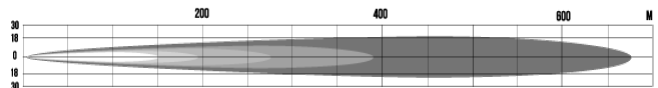

# Polar Blue LED extraljusramp dubbelradig

LED extraljusrampen från Polar Blue by NBB är kraftfulla extraljusrampen med hållbart ytterhölje och prestanda utvecklat för vårt nordiska klimat. Ramperna har snabb upptändning och mycket hög ljusstyrka vilket gör dem både effektiva och prisvärda. Friformsreflektor. Dioder: Philips Lumileds. Fäste i rostfritt stål och DT-kontakt med 0,2 m kabel ingår. 3 års garanti!

**265-82508**

**265-82660**

Artikelnr	Benämning
265-82508	LED-ljusramp dubbelradig, 180 W
265-82660	LED-ljusramp dubbelradig, 240 W

Artikelnr	Ljusbild	Ljusflöde	Dioder	V	W	1 lux vid	Längd	Höjd	CC	Vikt	Lamphus	Lins	Färg-temp.	IP	Anslutning
265-82508	Lång	12000 lm	36	10-30 V	180 W	670 m	510 mm	100 mm	521 mm	3,25 kg	Aluminium	PC	6500 K	68	Deutsch
265-82660	Lång	16000 lm	48	10-30 V	240 W	760 m	660 mm	100 mm	674 mm	4,1 kg	Aluminium	PC	6500 K	68	ATP