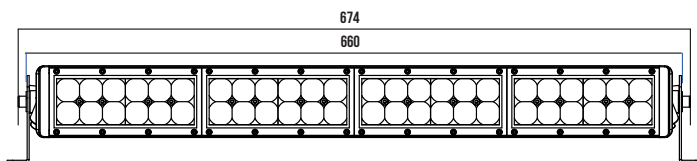

# Polar Blue LED extraljusramp dubbelradig

LED extraljusrampen från Polar Blue by NBB är kraftfulla extraljusrampen med hållbart ytterhölje och prestanda utvecklat för vårt nordiska klimat. Ramperna har snabb upptändning och mycket hög ljusstyrka vilket gör dem både effektiva och prisvärda. Friformsreflektor. Dioder: Philips Lumileds. Fäste i rostfritt stål och DT-kontakt med 0,2 m kabel ingår. 3 års garanti!

**265-82508**

**265-82660**

Artikelnr	Benämning
265-82508	LED-ljusramp dubbelradig, 180 W
265-82660	LED-ljusramp dubbelradig, 240 W

Artikelnr	Ljusbild	Ljusflöde	Dioder	V	W	1 lux vid	Längd	Höjd	CC	Vikt	Lamphus	Lins	Färg-temp.	IP	Anslutning
265-82508	Lång	12000 lm	36	10-30 V	180 W	670 m	510 mm	100 mm	521 mm	3,25 kg	Aluminium	PC	6500 K	68	Deutsch
265-82660	Lång	16000 lm	48	10-30 V	240 W	760 m	660 mm	100 mm	674 mm	4,1 kg	Aluminium	PC	6500 K	68	ATP