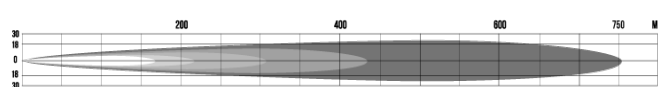

# Polar Blue LED extraljusramp dubbelradig

LED extraljusrampen från Polar Blue by NBB är kraftfulla extraljusrampen med hållbart ytterhölje och prestanda utvecklat för vårt nordiska klimat. Ramperna har snabb upptändning och mycket hög ljusstyrka vilket gör dem både effektiva och prisvärda. Friformsreflektor. Dioder: Philips Lumileds. Fäste i rostfritt stål och DT-kontakt med 0,2 m kabel ingår. 3 års garanti!

**265-82508**

**265-82660**

Artikelnr	Benämning
265-82508	LED-ljusramp dubbelradig, 180 W
265-82660	LED-ljusramp dubbelradig, 240 W

Artikelnr	Ljusbild	Ljusflöde	Dioder	V	W	1 lux vid	Längd	Höjd	CC	Vikt	Lamphus	Lins	Färg-temp.	IP	Anslutning
265-82508	Lång	12000 lm	36	10-30 V	180 W	670 m	510 mm	100 mm	521 mm	3,25 kg	Aluminium	PC	6500 K	68	Deutsch
265-82660	Lång	16000 lm	48	10-30 V	240 W	760 m	660 mm	100 mm	674 mm	4,1 kg	Aluminium	PC	6500 K	68	ATP