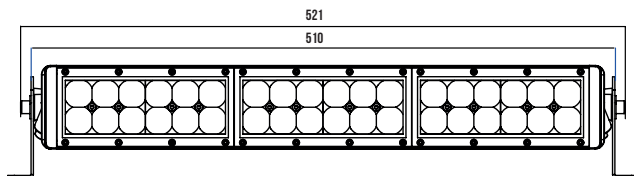

# Polar Blue LED extraljusramp dubbelradig

LED extraljusrampen från Polar Blue by NBB är kraftfulla extraljusrampen med hållbart ytterhölje och prestanda utvecklat för vårt nordiska klimat. Ramperna har snabb upptändning och mycket hög ljusstyrka vilket gör dem både effektiva och prisvärda. Friformsreflektor. Dioder: Philips Lumileds. Fäste i rostfritt stål och DT-kontakt med 0,2 m kabel ingår. 3 års garanti!

**265-82508**

**265-82660**

Artikelnr	Benämning
265-82508	LED-ljusramp dubbelradig, 180 W
265-82660	LED-ljusramp dubbelradig, 240 W

Artikelnr	Ljusbild	Ljusflöde	Dioder	V	W	1 lux vid	Längd	Höjd	CC	Vikt	Lamphus	Lins	Färg-temp.	IP	Anslutning
265-82508	Lång	12000 lm	36	10-30 V	180 W	670 m	510 mm	100 mm	521 mm	3,25 kg	Aluminium	PC	6500 K	68	Deutsch
265-82660	Lång	16000 lm	48	10-30 V	240 W	760 m	660 mm	100 mm	674 mm	4,1 kg	Aluminium	PC	6500 K	68	ATP