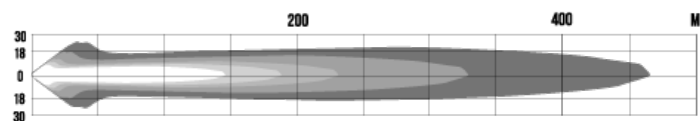

Polar Blue by NBB R220 LED extraljus

Polar R220 LED är ett extraljus från Polar Blue by NBB som uppfyller de högt ställda kraven för den svenska marknaden. Lamporna både breddar och förlänger fordonets normala ljus. De ökar sikten och förbättrar säkerheten på vägen tack vare högeffektsdioder och en precist utformad friformsreflektor. Dioder: Cree. Sten-skottsskydd, fäste i rostfritt stål och DT-kontakt med 0,2 m kabel ingår. 3 års garanti!

Artikelnr	Benämning
265-8220	Extraljus LED, 220 mm, 150 W

Artikelnr	Ljusbild	Teoretisk lm	Dioder	V	W	1 lux vid	Diam	Vikt	Ström vid 12V	Lamphus	Anslutning	Lins	Färgtemp.	IP
265-8220	Fjärr	13000 lm	30	10-30 V	150 W	470 m	220 mm	3,53 kg	11 A	Aluminium	Deutsch	PC	6300 K	68