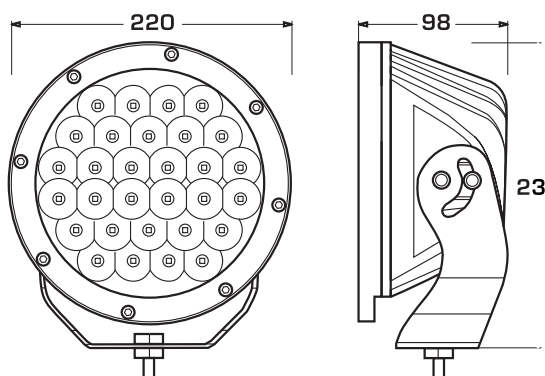

Polar Blue by NBB R220 LED extraljus

Polar R220 LED är ett extraljus från Polar Blue by NBB som uppfyller de högt ställda kraven för den svenska marknaden. Lamporna både breddar och förlänger fordonets normala ljus. De ökar sikten och förbättrar säkerheten på vägen tack vare högeffektsdioder och en precist utformad friformsreflektor. Dioder: Cree. Sten-skottsskydd, fäste i rostfritt stål och DT-kontakt med 0,2 m kabel ingår. 3 års garanti!

Artikelnr	Benämning
265-8220	Extraljus LED, 220 mm, 150 W

Artikelnr	Ljusbild	Teoretisk lm	Dioder	V	W	1 lux vid	Diam	Vikt	Ström vid 12V	Lamphus	Anslutning	Lins	Färgtemp.	IP
265-8220	Fjärr	13000 lm	30	10-30 V	150 W	470 m	220 mm	3,53 kg	11 A	Aluminium	Deutsch	PC	6300 K	68