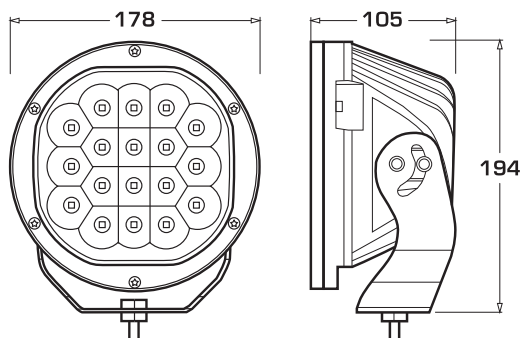

## Polar Blue by NBB R180 LED extraljus

POLAR R180 LED är ett extraljus från Polar Blue by NBB som uppfyller de högt ställda kraven för den svenska marknaden. Lamporna både breddar och förlänger fordonets normala ljus. De ökar sikten och förbättrar säkerheten på vägen tack vare högeffektsdioder och en precist utformad friformsreflektor. Dioder: Cree. Stenskottsskydd, fäste i rostfritt stål och DT-kontakt med 0,2 m kabel ingår. 3 års garanti!

Artikelnr	Benämning
265-8180	Extraljus LED, 180 mm, 90 W

Artikelnr	Ljusbild	Teoretisk lm	Dioder	V	W	1 lux vid	Diam	Vikt	Ström vid 12V	Lamphus	Anslutning	Lins	Färgtemp.	IP
265-8180	Fjärr	8000 lm	18	10-30 V	90 W	370 m	180 mm	2,45 kg	6,2 A	Aluminium	Deutsch	PC	6300 K	68