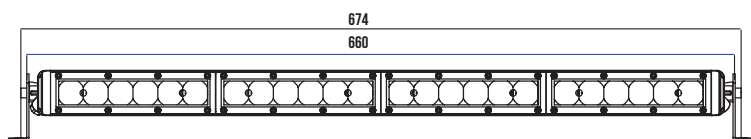

Polar Blue LED extraljusramp enkelradig

LED extraljusrampen från Polar Blue by NBB är kraftfulla extraljusrampen med hållbart ytterhölje och prestanda utvecklat för vårt nordiska klimat. Ramperna har snabb upptändning och mycket hög ljusstyrka vilket gör dem både effektiva och prisvärda. Friformsreflektor. Dioder: Philips Lumileds. Fäste i rostfritt stål och DT-kontakt med 0,2 m kabel ingår. 3 års garanti!

265-81508

265-81660

Artikelnr	Benämning
265-81508	LED-ljusramp enkelradig, 90 W
265-81660	LED-ljusramp enkelradig, 120 W

Artikelnr	Ljusbild	Ljusflöde	Dioder	V	W	1 lux vid	Längd	Höjd	CC	Vikt	Lamphus	Anslutning	Lins	Färg-temp.	IP
265-81508	Lång	6000 lm	18	10-30 V	90 W	430 m	510 mm	70 mm	521 mm	1,55 kg	Aluminium	Deutsch	PC	6500 K	68
265-81660	Lång	8000 lm	24	10-30 V	120 W	470 m	660 mm	70 mm	674 mm	2 kg	Aluminium	Deutsch	PC	6500 K	68