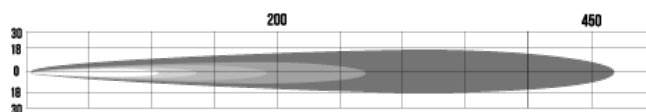

Polar Blue LED extraljusramp enkelradig

LED extraljusrampen från Polar Blue by NBB är kraftfulla extraljusrampen med hållbart ytterhölje och prestanda utvecklat för vårt nordiska klimat. Ramperna har snabb upptändning och mycket hög ljusstyrka vilket gör dem både effektiva och prisvärda. Friformsreflektor. Dioder: Philips Lumileds. Fäste i rostfritt stål och DT-kontakt med 0,2 m kabel ingår. 3 års garanti!

265-81508

265-81660

Artikelnr	Benämning
265-81508	LED-ljusramp enkelradig, 90 W
265-81660	LED-ljusramp enkelradig, 120 W

Artikelnr	Ljusbild	Ljusflöde	Dioder	V	W	1 lux vid	Längd	Höjd	CC	Vikt	Lamphus	Anslutning	Lins	Färg-temp.	IP
265-81508	Lång	6000 lm	18	10-30 V	90 W	430 m	510 mm	70 mm	521 mm	1,55 kg	Aluminium	Deutsch	PC	6500 K	68
265-81660	Lång	8000 lm	24	10-30 V	120 W	470 m	660 mm	70 mm	674 mm	2 kg	Aluminium	Deutsch	PC	6500 K	68