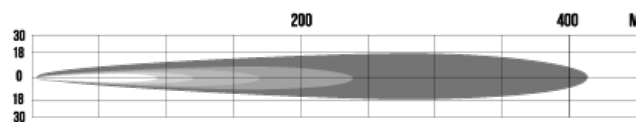

Polar Blue LED extraljusramp enkelradig

LED extraljusrampen från Polar Blue by NBB är kraftfulla extraljusrampen med hållbart ytterhölje och prestanda utvecklat för vårt nordiska klimat. Ramperna har snabb upptändning och mycket hög ljusstyrka vilket gör dem både effektiva och prisvärda. Friformsreflektor. Dioder: Philips Lumileds. Fäste i rostfritt stål och DT-kontakt med 0,2 m kabel ingår. 3 års garanti!

265-81508

265-81660

Artikelnr	Benämning
265-81508	LED-ljusramp enkelradig, 90 W
265-81660	LED-ljusramp enkelradig, 120 W

Artikelnr	Ljusbild	Ljusflöde	Dioder	V	W	1 lux vid	Längd	Höjd	CC	Vikt	Lamphus	Anslutning	Lins	Färg-temp.	IP
265-81508	Lång	6000 lm	18	10-30 V	90 W	430 m	510 mm	70 mm	521 mm	1,55 kg	Aluminium	Deutsch	PC	6500 K	68
265-81660	Lång	8000 lm	24	10-30 V	120 W	470 m	660 mm	70 mm	674 mm	2 kg	Aluminium	Deutsch	PC	6500 K	68