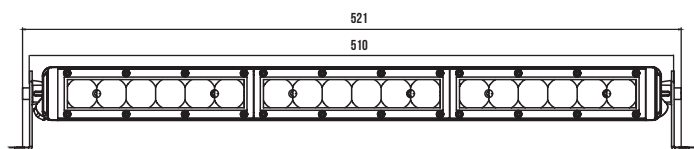

Polar Blue LED extraljusramp enkelradig

LED extraljusrampen från Polar Blue by NBB är kraftfulla extraljusrampen med hållbart ytterhölje och prestanda utvecklat för vårt nordiska klimat. Ramperna har snabb upptändning och mycket hög ljusstyrka vilket gör dem både effektiva och prisvärda. Friformsreflektor. Dioder: Philips Lumileds. Fäste i rostfritt stål och DT-kontakt med 0,2 m kabel ingår. 3 års garanti!

265-81508

265-81660

Artikelnr	Benämning
265-81508	LED-ljusramp enkelradig, 90 W
265-81660	LED-ljusramp enkelradig, 120 W

Artikelnr	Ljusbild	Ljusflöde	Dioder	V	W	1 lux vid	Längd	Höjd	CC	Vikt	Lamphus	Anslutning	Lins	Färg-temp.	IP
265-81508	Lång	6000 lm	18	10-30 V	90 W	430 m	510 mm	70 mm	521 mm	1,55 kg	Aluminium	Deutsch	PC	6500 K	68
265-81660	Lång	8000 lm	24	10-30 V	120 W	470 m	660 mm	70 mm	674 mm	2 kg	Aluminium	Deutsch	PC	6500 K	68